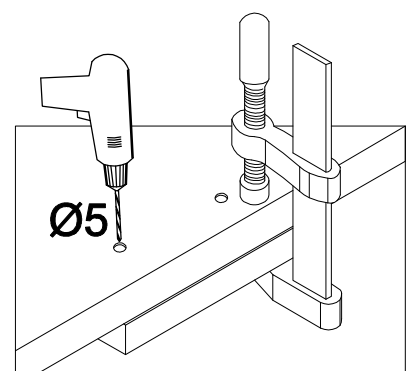

60x60 GN-90 2F
FRONT

Ersatzteil Nummer	Dimension
KUH.71194	896x296x16
KUH.71195	896x287x16

ISM-KUH-02057

1

LEFT

RIGHT

KUH.71195

KUH.71195

2

	+35/175+3.5x13mm
HG11	P5
4	8

M4x22mm	
 U	 S
2	1