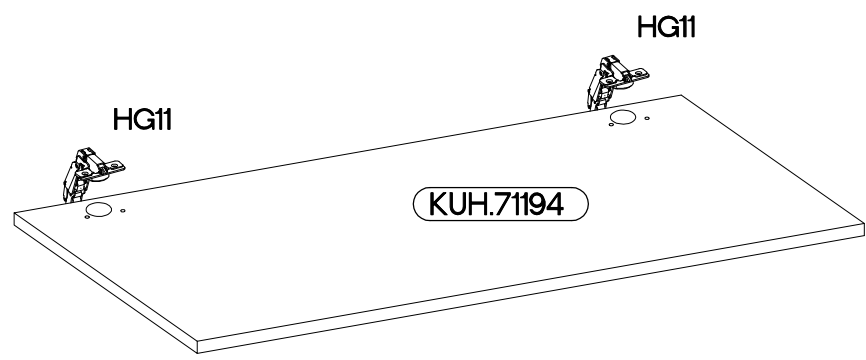

60x60 GN-90 2F
FRONT

Ersatzteil Nummer	Dimension
KUH.71194	896x296x16
KUH.71195	896x287x16

ISM-KUH-02057

1

LEFT

RIGHT

KUH.71195

KUH.71195

2

	+35/175+3.5x13mm
HG11	P5
4	8

M4x22mm	
 U	 S
2	1