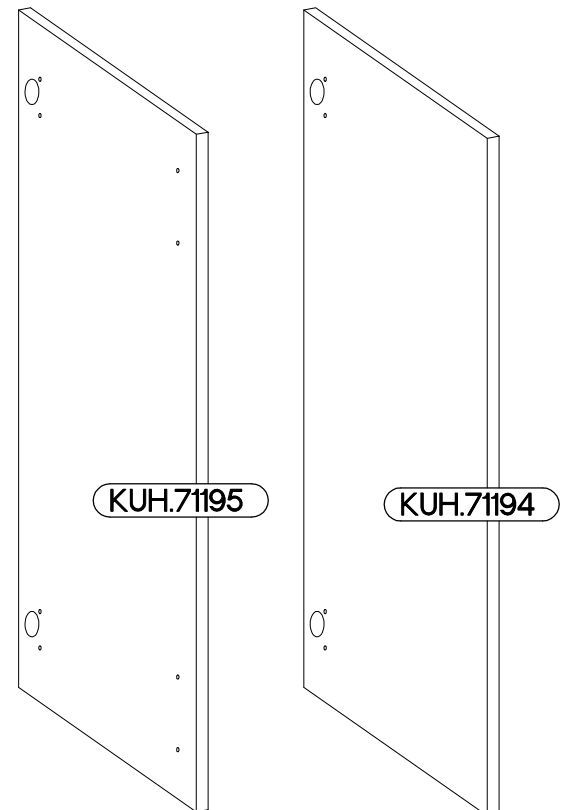

60x60 GN-90 2F
FRONT

Ersatzteil Nummer	Dimension
KUH.71194	896x296x16
KUH.71195	896x287x16

ISM-KUH-02057

1

LEFT

RIGHT

KUH.71195

KUH.71195

2

	+35/175+3.5x13mm
HG11	P5
4	8

M4x22mm	
 U	 S
2	1