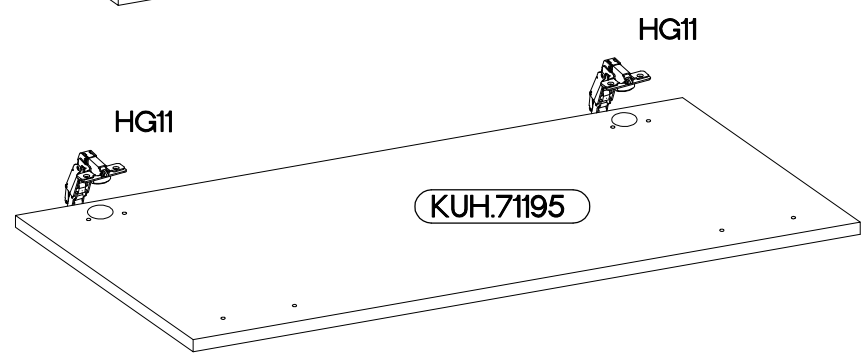

60x60 GN-90 2F
FRONT

Ersatzteil Nummer	Dimension
KUH.71194	896x296x16
KUH.71195	896x287x16

ISM-KUH-02057

1

LEFT

RIGHT

KUH.71195

KUH.71195

2

	+35/175+3.5x13mm
HG11	P5
4	8

M4x22mm	
 U	 S
2	1