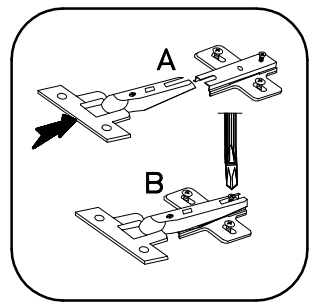

60x60 GN-90 2F
FRONT

Ersatzteil Nummer	Dimension
KUH.71194	896x296x16
KUH.71195	896x287x16

ISM-KUH-02057

1

LEFT

RIGHT

KUH.71195

KUH.71195

2

	+35/175+3.5x13mm
HG11	P5
4	8

M4x22mm	
 U	 S
2	1