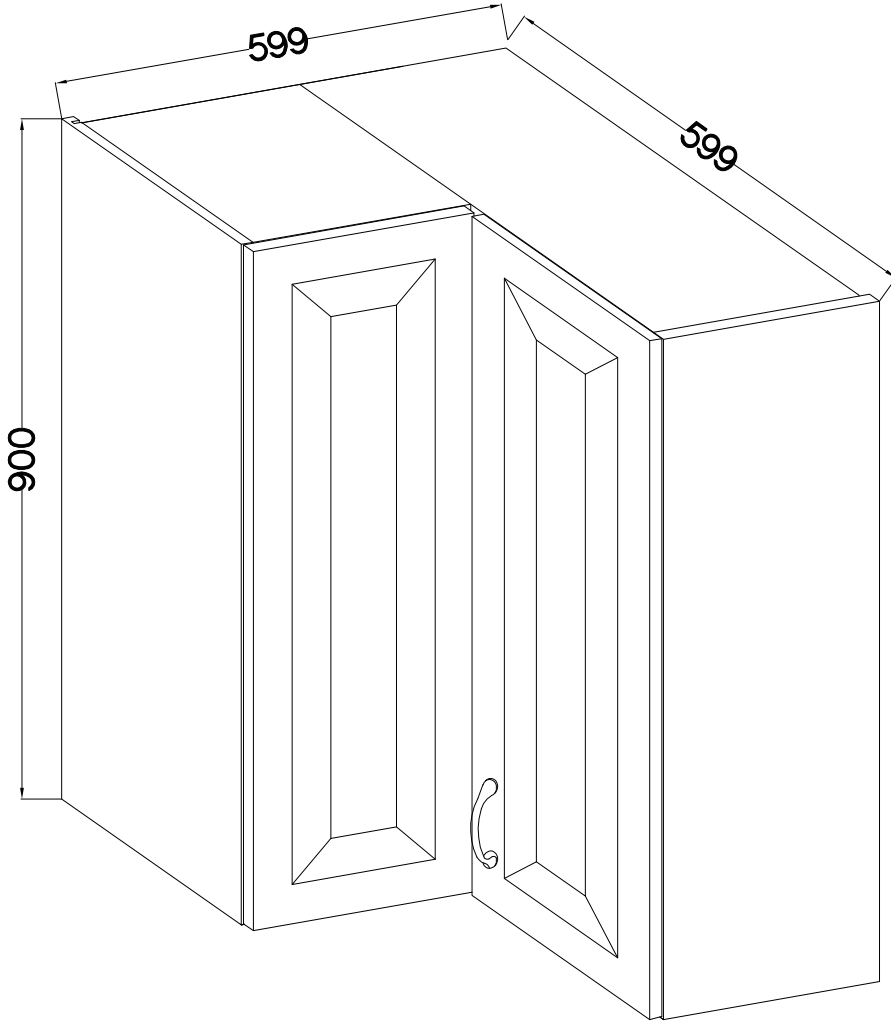

60x60 GN-90 2F
FRONT

Ersatzteil Nummer	Dimension
KUH.71194	896x296x16
KUH.71195	896x287x16

ISM-KUH-02057

1

LEFT

RIGHT

KUH.71195

KUH.71195